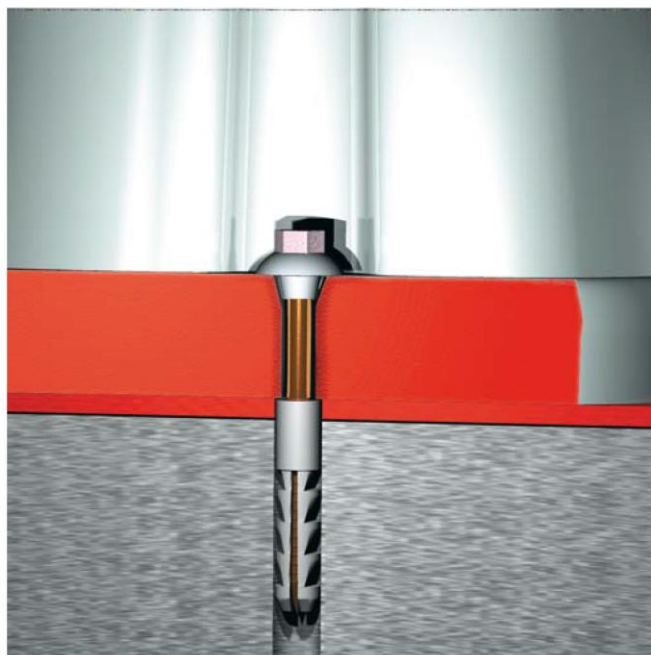

### Caratteristiche tecniche Technical data

art	desc	profondità foro min. hole depth mm	diametro foro drill hole mm	contenuto confezione pack contents
HSF02	SF2	45	8	4 GL8 nylon 4 viti doppio filetto 7/32 x 80 in inox 4 dadi ciechi 7/32 in ottone nichelato 4 boccole in nylon 4 GL8 nylon plugs 4 7/32 x 80 stainless steel double thread screws 4 7/32 brass nickel plated blind nuts 4 nylon net bushes

**SANIFIS SF2** è indicato per l'installazione di water e bidet con fori verticali. La boccola in nylon oltre a permettere il centraggio della vite nel foro del sanitario impedisce il contatto diretto con lo stesso. Vite a doppio filetto in acciaio inox per una maggiore resistenza alla corrosione.  
Dado cieco in ottone nichelato.

- Anche in confezioni self service.

**SANIFIS SF2** is designed for the installation of water closets and bidets with vertical holes. A nylon bush enable an easy centring of the accessory holes and prevents direct contact with the sanitary equipment. A double thread stainless steel screw is inserted in order to offer a better corrosion resistance.  
It comes complete with nickel plated brass cap nut.