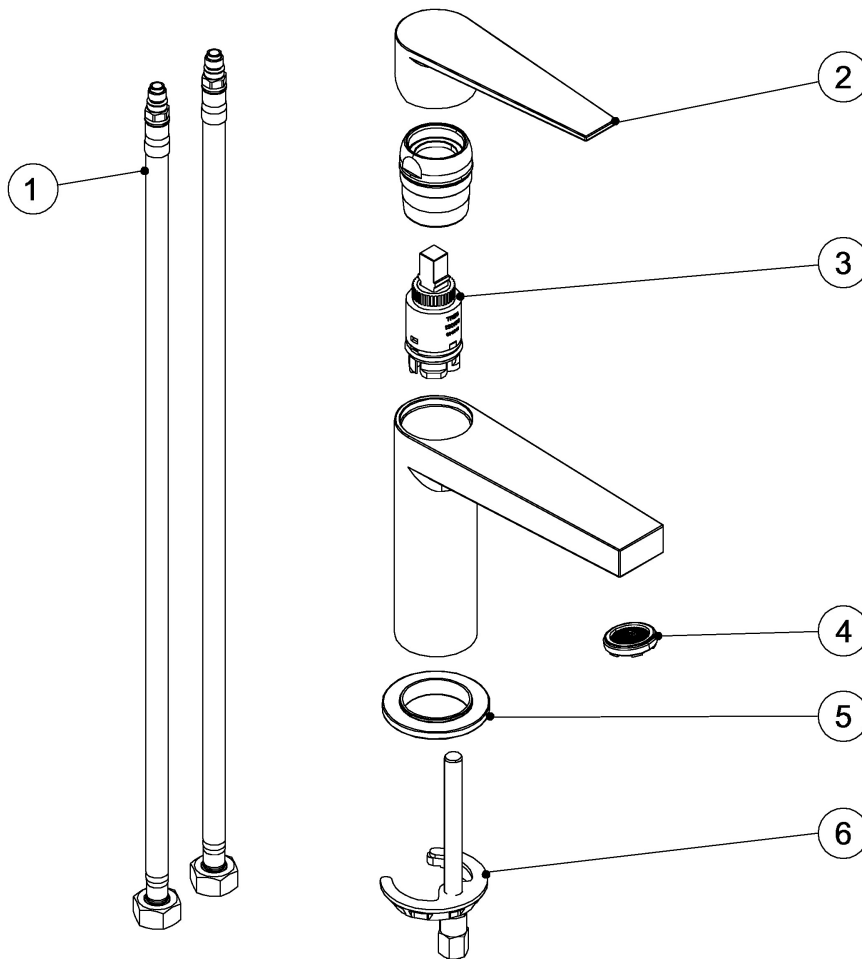

20510301

Monocomando lavabo: finitura cromo, palanca

20510301

1	29908406	Acceso clientes Otros usuarios
2	29908318	Acceso clientes Otros usuarios
3	9130190	Acceso clientes Otros usuarios
4	9134668	Acceso clientes Otros usuarios
5	29908501	Acceso clientes Otros usuarios
6	966110301	Acceso clientes Otros usuarios