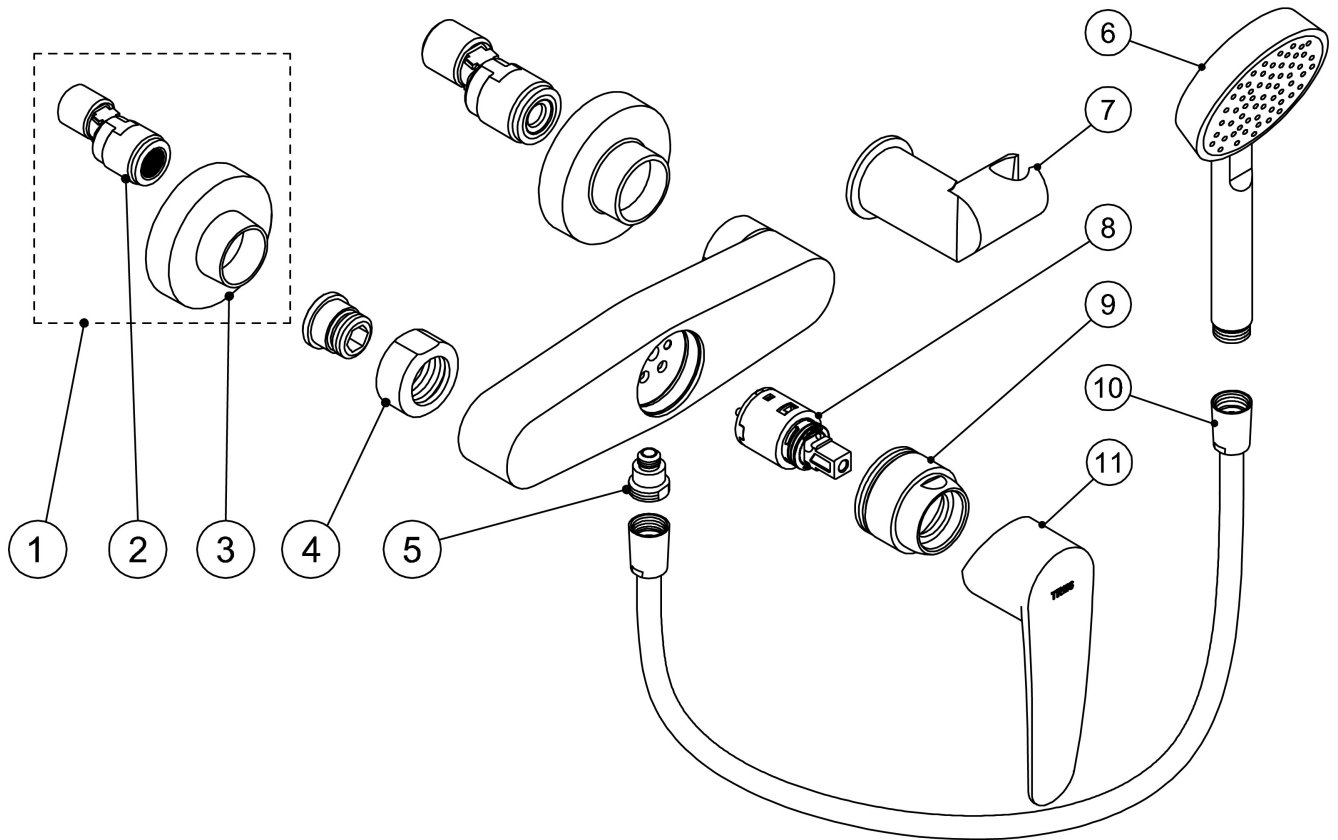

20416701

Monocomando doccia; Doccetta anticalcare (1.34.617) con supporto orientabile. Flessibile satin (91.34.609.15): finitura cromo, palanca

20416701

1	918117009		Acceso clientes Otros usuarios
2	9134779		Acceso clientes Otros usuarios
3	11347811CH		Acceso clientes Otros usuarios
4	914017002		Acceso clientes Otros usuarios
5	A134423070		Acceso clientes Otros usuarios
6	134617	Doccetta anticalcare AQUA: finitura cromo	Acceso clientes Otros usuarios
7	29963901	Supporto orientabile: finitura cromo	Acceso clientes Otros usuarios
8	910719005		Acceso clientes Otros usuarios
9	A20416702		Acceso clientes Otros usuarios
10	913460915	Flessibile satinato 1,50 m.; Ø 14,5 mm. Girevole antitorsione: finitura satinato	Acceso clientes Otros usuarios
11	29908215		Acceso clientes Otros usuarios