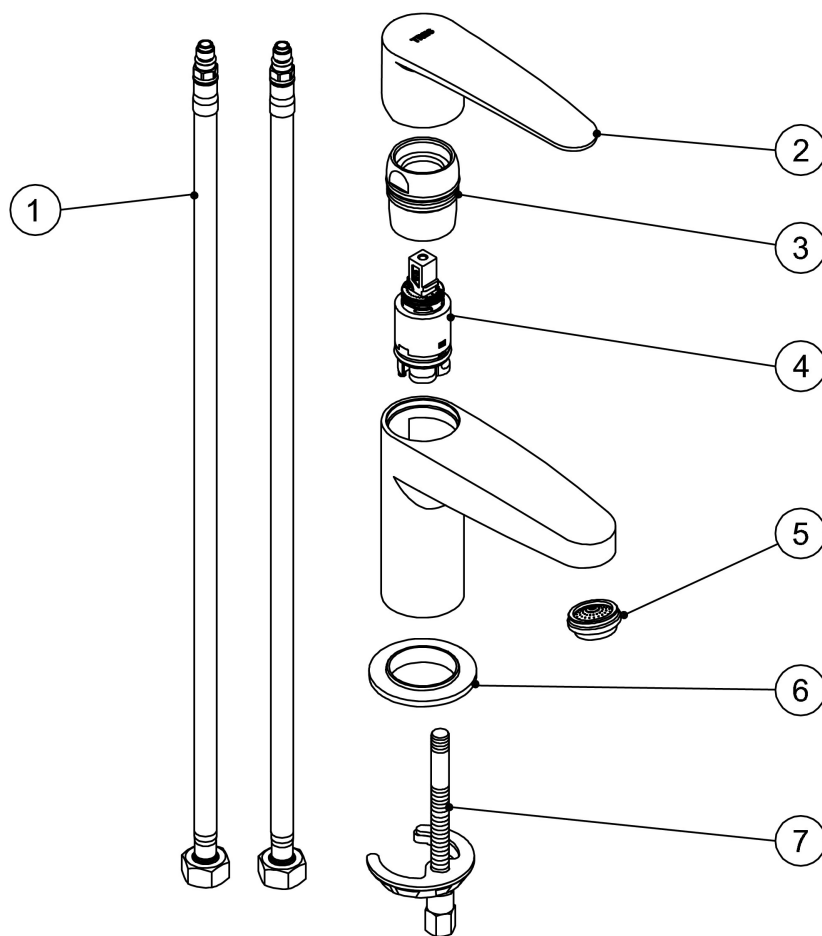

20410301

Monocomando lavabo: finitura cromo, palanca

20410301

1	29908406		Acceso clientes Otros usuarios
2	29908314		Acceso clientes Otros usuarios
3	G29910301		Acceso clientes Otros usuarios
4	9130190		Acceso clientes Otros usuarios
5	29961001	Ariatore; maschio 24/100	Acceso clientes Otros usuarios
6	29908501		Acceso clientes Otros usuarios
7	966110301		Acceso clientes Otros usuarios