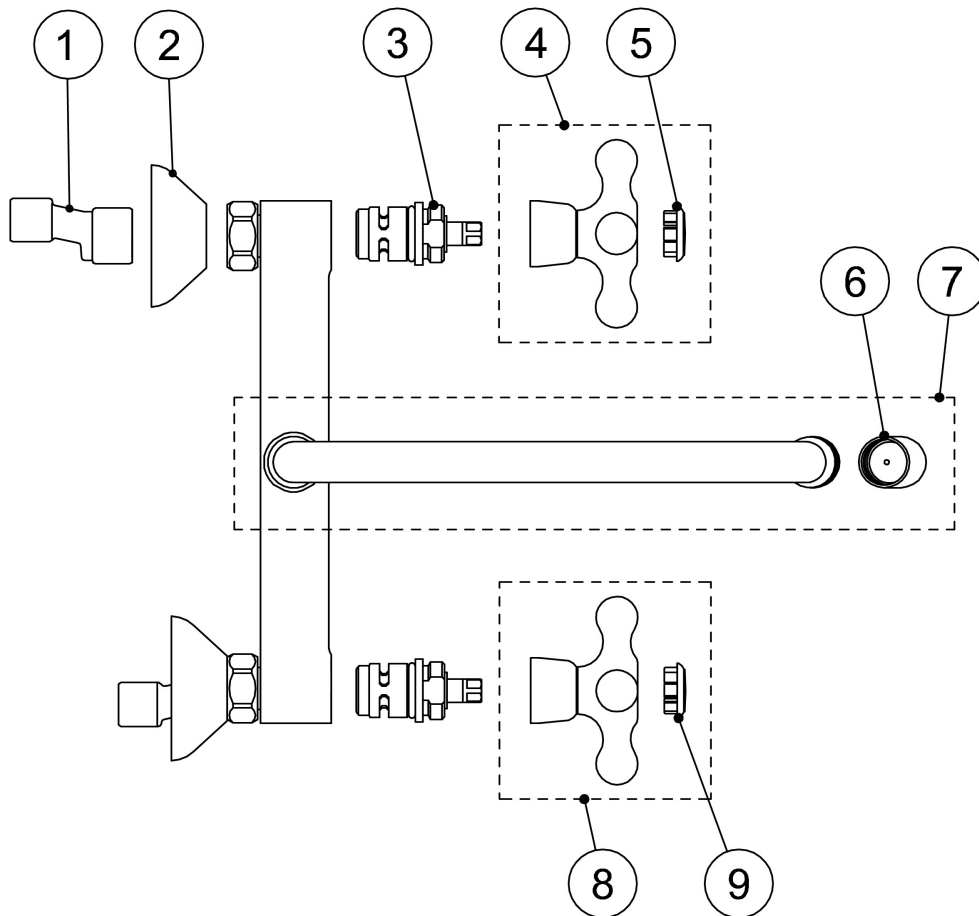

132416

Gruppo lavello parete CLASIC-TRES; Distanza da parete di 330 mm: finitura cromo

132416

1	9134779		Acceso clientes Otros usuarios
2	9134781		Acceso clientes Otros usuarios
3	9134292		Acceso clientes Otros usuarios
4	913400410		Acceso clientes Otros usuarios
5	913400401		Acceso clientes Otros usuarios
6	9134672	Ariatore femmina SLC; 22/100: finitura cromo	Acceso clientes Otros usuarios
7	9134316		Acceso clientes Otros usuarios
8	913400420		Acceso clientes Otros usuarios
9	913400402		Acceso clientes Otros usuarios