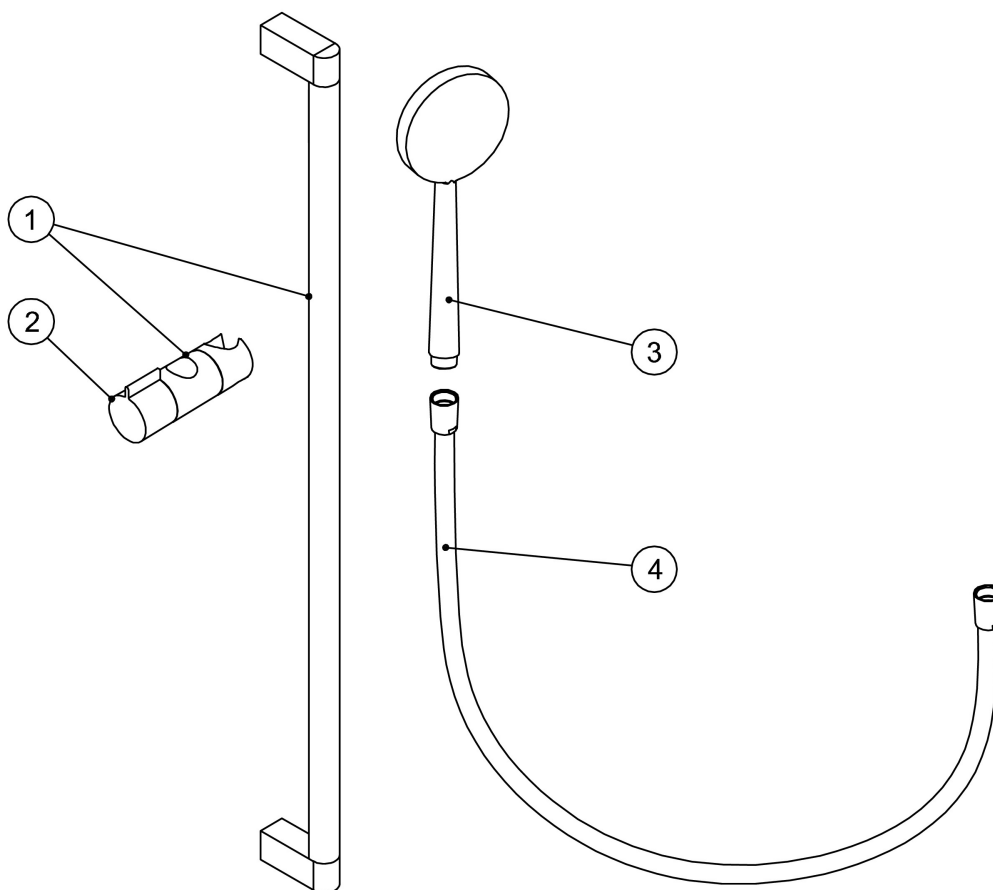

03463707

Kit anticalcare FASHION; Ø 20,6 mm. Longo 673 mm. Flessibile satin: finitura cromo

1	03463706	Asta antiscivolo FASHION; Ø 20,6 mm. Longo 673 mm: finitura cromo	Acceso clientes Otros usuarios
2	29963908		Acceso clientes Otros usuarios
3	29963103	Doccetta anticalcare: finitura cromo	Acceso clientes Otros usuarios
4	913460915	Flessibile satinato 1,50 m.; Ø 14,5 mm. Girevole antitorsione: finitura satinato	Acceso clientes Otros usuarios