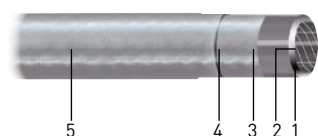

DATI TECNICI | TECHNICAL DATA

Tubo

1. Tubo in PVC
2. Rinforzo in filo
3. Copertura in PVC
4. Foglio colorato
5. Protezione in PVC trasparente

Hose

1. PVC hose
2. Wire reinforcement
3. PVC covering
4. Coloured sheet
5. Transparent PVC protection

R - mm

bar

Ø mm

° C

Raccordi
Colori vari

Raggio di
curvatura

Pressione
d'esercizio

Foro sui
raccordi

Temperatura
ambiente

Fittings
Various colours

Bending
radius

Working
pressure

Passage
hole

Room
temperature

CW614N

75

3

6.2

-5° + 70°

COLORI | COLOURS

Brushed Nickel

Polished Brass

Bronze

Chrome

Satin

Shiny White

Shiny Black

RACCORDI | FITTINGS

FK Fr

1/2

F Ton Zig

1/2

F Es

1/2

FK OR

1/2

F Swivel

1/2

I raccordi vengono forniti con tappo di protezione per le parti cromate, su richiesta.

Chromalux® è un marchio registrato del Gruppo Neoperl.

Hoses are supplied with protection cap for the chrome plated parts, on demand.

Chromalux® is a Neoperl Group reg. mark.

Per l'installazione di questi prodotti è necessario fare riferimento alla "Avvertenze per l'installazione" incluse nei mini cataloghi e presenti on line sul nostro sito.

For installation of these products it is necessary to refer to "Directions for Installation" included in mini catalog and available online on our website.

NEOPERL®

flow, stop and go®

PARIGI®

NPI Italia Srl | A NEOPERL Company

www.npiitalia.com