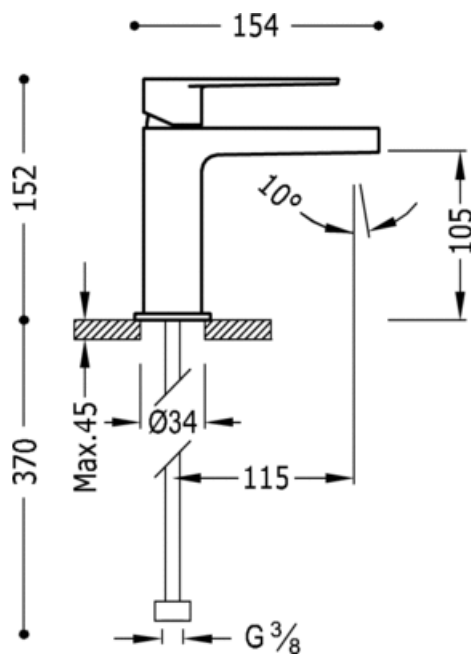

Monocomando lavabo: finitura cromo, palanca

Lavabo
 Monocomando
 Leva
 Con rompigitto
 Superficie

	CRO	20510301
	CRO	20510301D