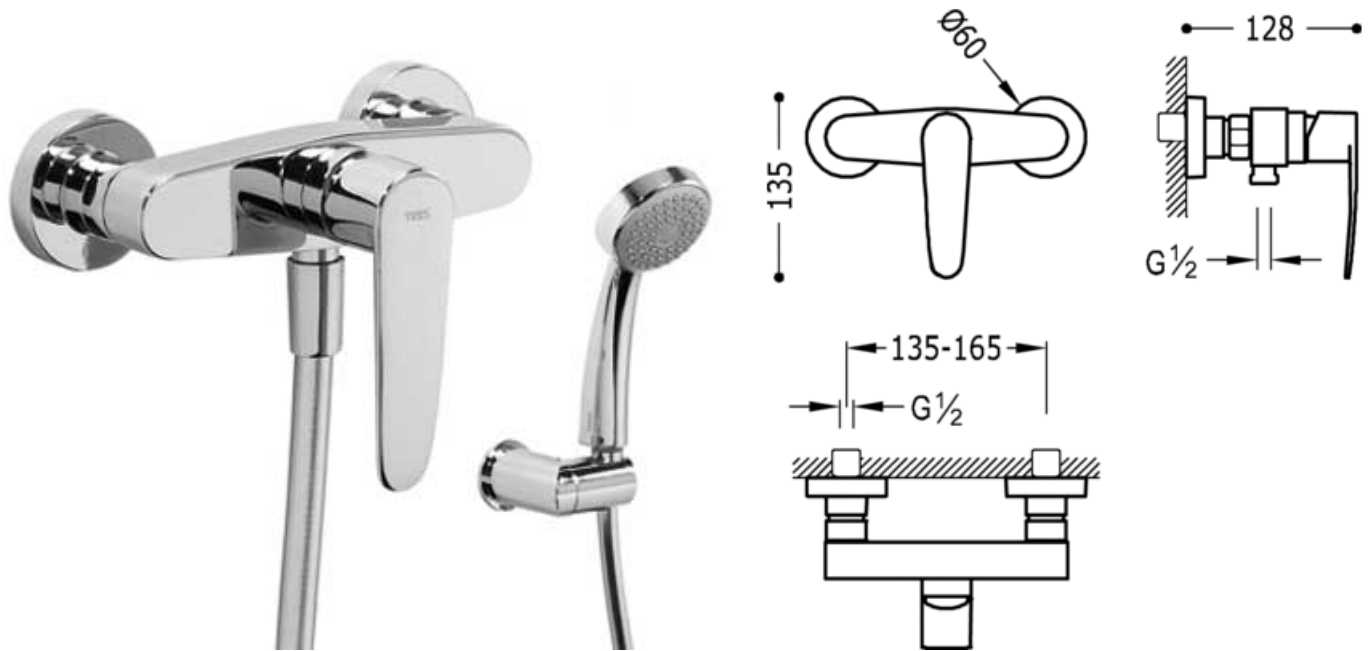

Monocomando doccia; Doccetta anticalcare (1.34.617) con supporto orientabile.
Flessibile satin (91.34.609.15): finitura cromo, palanca

Doccia
Monocomando
Leva
Superficie

CRO 20416701