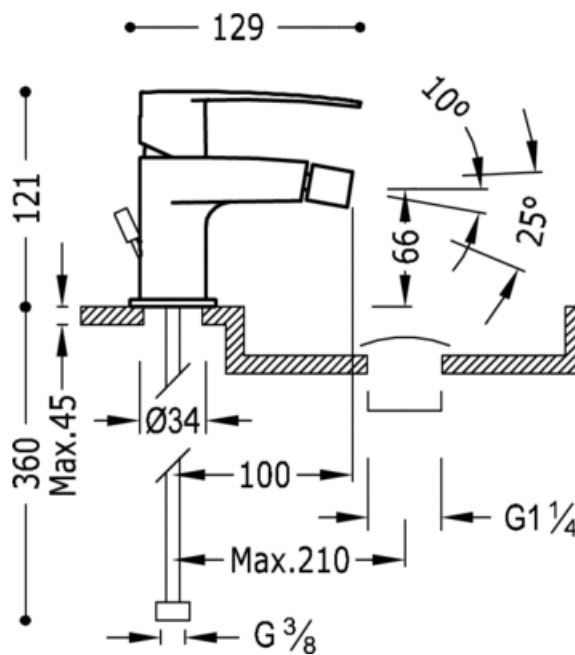

Monocomando bidet: finitura cromo, palanca

Bide
 Monocomando
 Leva
 Con rompigitto
 Superficie

	CRO	20412001
	CRO	20412001D