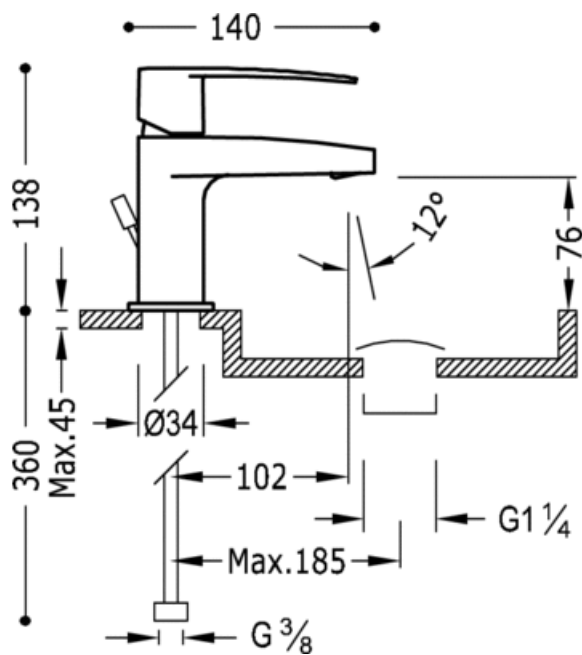

Monocomando lavabo: finitura cromo, palanca

91.30.190

Cr

Lavabo
Monocomando
Leva
Con rompigitto
Superficie

CRO 20410301

CRO 20410301D