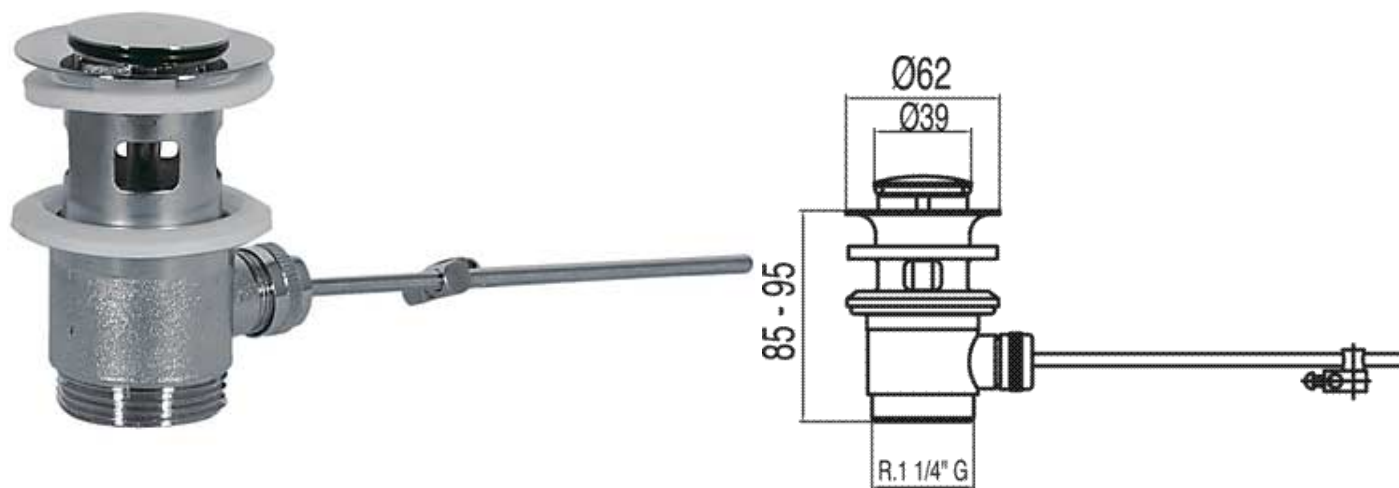

Scarico automatico: finitura cromo

Cr

Altri

CRO 13474310