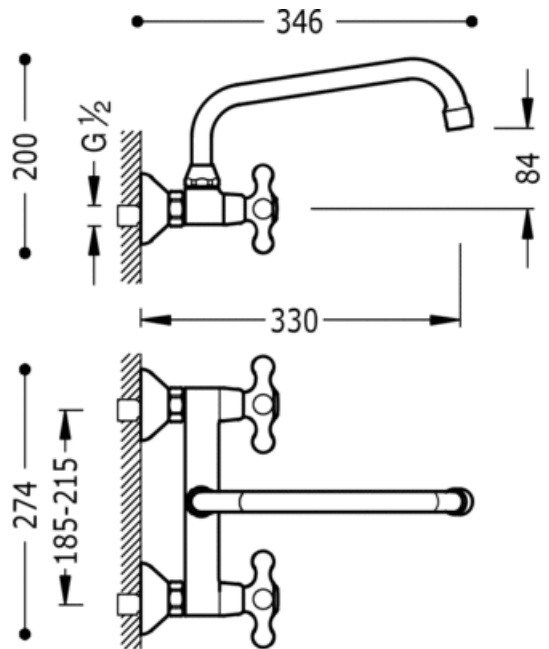

Gruppo lavello parete CLASIC-TRES; Distanza da parete di 330 mm: finitura cromo

360°

Cr

Cucina doppio comando  
 Doppio comando  
 Manopola  
 Con rompigitto  
 Incassato

CRO 132416