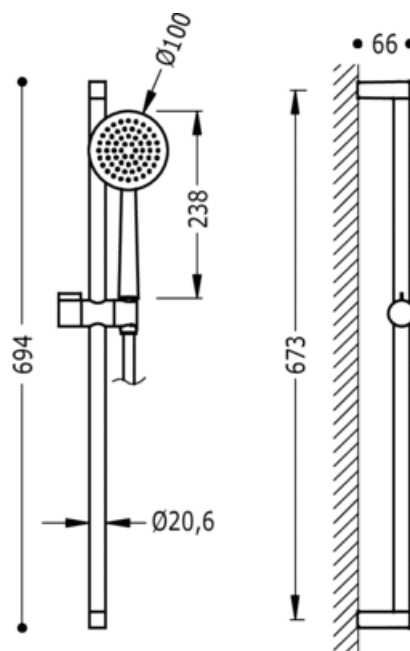

Kit anticalcare FASHION; Ø 20,6 mm. Longo 673 mm. Flessibile satin: finitura cromo

Asta antiscivolo & kit per doccia

CRO 03463707