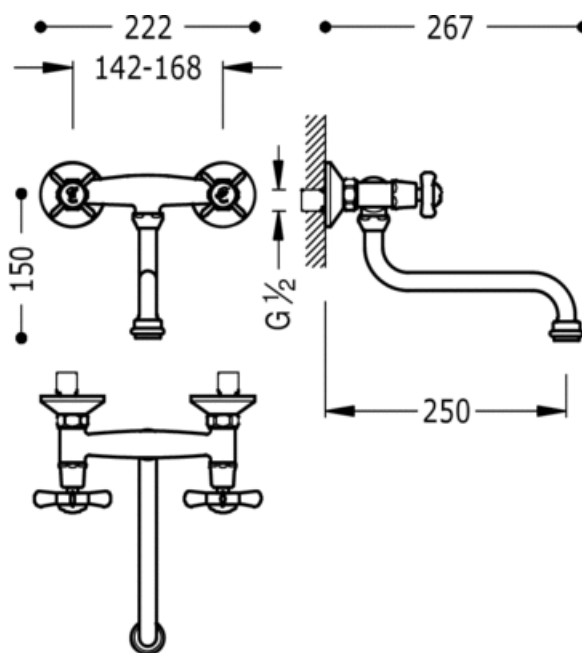

Gruppo lavello parete RETRO-TRES; Distanza da parete di 250 mm: finitura cromo, volante

Cucina doppio comando
 Doppio comando
 Manopola
 Con rompigitto
 Superficie

CRO 02431001