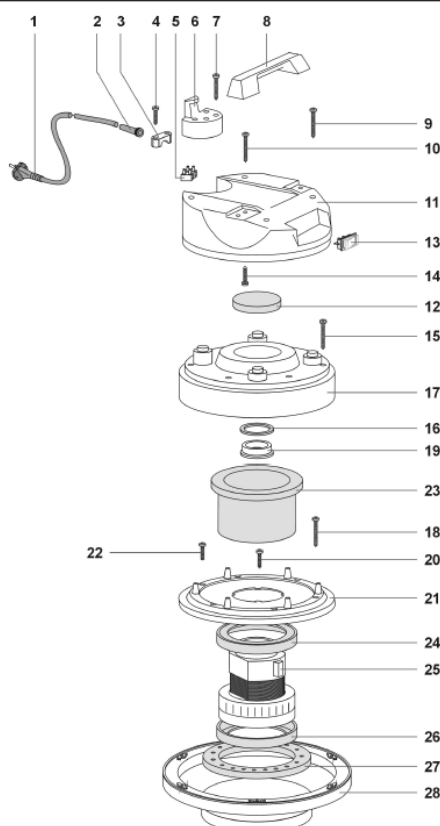

Table: Testata

Progressive Number: 1

Ref. K	Part N.	Part N. 2	Description	Quantity	Validity		Price
					From	To	
*	MECB35712	N/A	CAVETTO C/RESISTENZE	1,00			--
*	FSVR00127	N/A	FASCETTA	1,00			--
*	MECB01828	N/A	CABLAGGIO 40CM MOTORE POKE-IN-TP	1,00			--
0001	MECB28672	N/A	CAVO ELETTRICO 2X1 MT.8,5	1,00			--
0002	MEVR28673	N/A	PASSACAVO	1,00			--
0003	MPVR28690	N/A	BLOCCA CAVO	1,00			--
0004	VTVT71961	N/A	VITE PFU TMT PHL 5X20 ZN NERA P/R	2,00			--
0005	MECB01161	N/A	MORSETT. 300-500 2P RAD	1,00			--
0006	MPVR08725	N/A	GANCIO P/CAVO 99 GR.6000	1,00			--
0007	VTVT71966	N/A	VITE PAT TMT PHL 5X30 ZN NERA	4,00			--
0008	MPVR08709	N/A	MANIGLIA 99 GRIGIO 6000	1,00			--
0009	VTVT71971	N/A	VITE PAT TMT PHL 5X35 ZN NERA	2,00			--
0010	VTVT71971	N/A	VITE PAT TMT PHL 5X35 ZN NERA	2,00			--
0011	MPVR08742	N/A	COPERCHIO 99 GRIGIO 5000	1,00			--
0012	FTDP38064	N/A	FILTRO MTP/65 H=15 D.95	1,00			--
0013	MECI72195	N/A	INTERRUTTORE ANTISPRUZZO	1,00			--
0014	VTVT71961	N/A	VITE PFU TMT PHL 5X20 ZN NERA P/R	4,00			--
0015	VTVT71971	N/A	VITE PAT TMT PHL 5X35 ZN NERA	6,00			--
0016	MPVR38371	N/A	RONDELLA H8 D85X65	1,00			--
0017	MPVR09121	N/A	COPERTURA 99 S/FORI GRIGIO 6000	1,00			--
0018	VTVT71971	N/A	VITE PAT TMT PHL 5X35 ZN NERA	6,00			--
0019	MPVR86282	N/A	ANELLO MOTORE H=7 (15) PLAST.	1,00			--
0020	VTVT71961	N/A	VITE PFU TMT PHL 5X20 ZN NERA P/R	4,00			--
0021	MPVR08413	N/A	FERMAMOTORE 500 GRIGIO 5000	1,00			--
0022	VTVT01272	N/A	VITE TC CROCE M 5X45 UNI 7687	1,00			--
0023	FTDP38066	N/A	FILTRO FONO H=75	1,00			--
0024	GUGO28683	N/A	GUARNIZIONE A L. S/F H=5,5	1,00			--
0025	MOMO28716	N/A	MOT.BD302 1000W 220-240 50/60 AL	1,00			--
0026	GUGO28683	N/A	GUARNIZIONE A L. S/F H=5,5	1,00			--
0027	FTDP38067	N/A	RONDELLA MTP 65MM. 18D. 230X145	1,00			--
0028	PMBAA00483	N/A	BASAMENTO 500 C/GUARN. E PI. GR6000	1,00			--