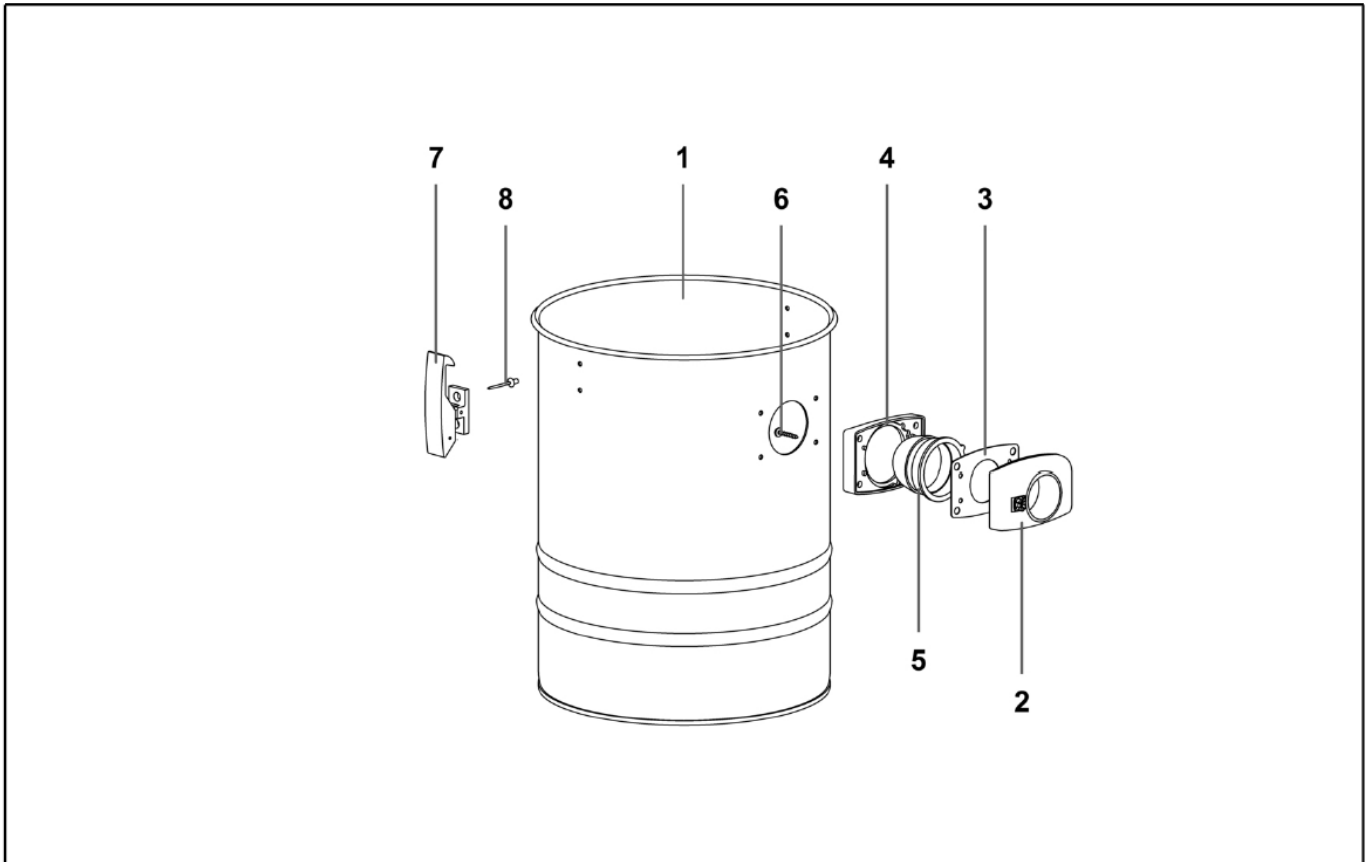

Table: Fusto

Progressive Number: 1

Ref. K	Part N.	Part N. 2	Description	Quantity	Validity		Price
					From	To	
0001	LAFN28728	N/A	FUSTO MEC 500 AISI 430	1,00			--
0002	MPVR09002	N/A	BOCCHETTONE RT55 G6000 C/PUL.RN	1,00			--
0003	GUGO28701	N/A	GUARNIZIONE D.38	1,00			--
0004	MPVR08681	N/A	GUARNIZIONE R 205 GRIGIO 6000	1,00			--
0005	MPVR28696	N/A	DEFLETTORE 99	1,00			--
0006	V1V171966	N/A	VITE PAT TMT PHL 5X30 ZN NERA	4,00			--
0007	PMVR02871	N/A	GANCIO PLAST.COMPL. GR6000	2,00			--
0008	V1VR71991	N/A	RIVETTO 05X11	4,00			--