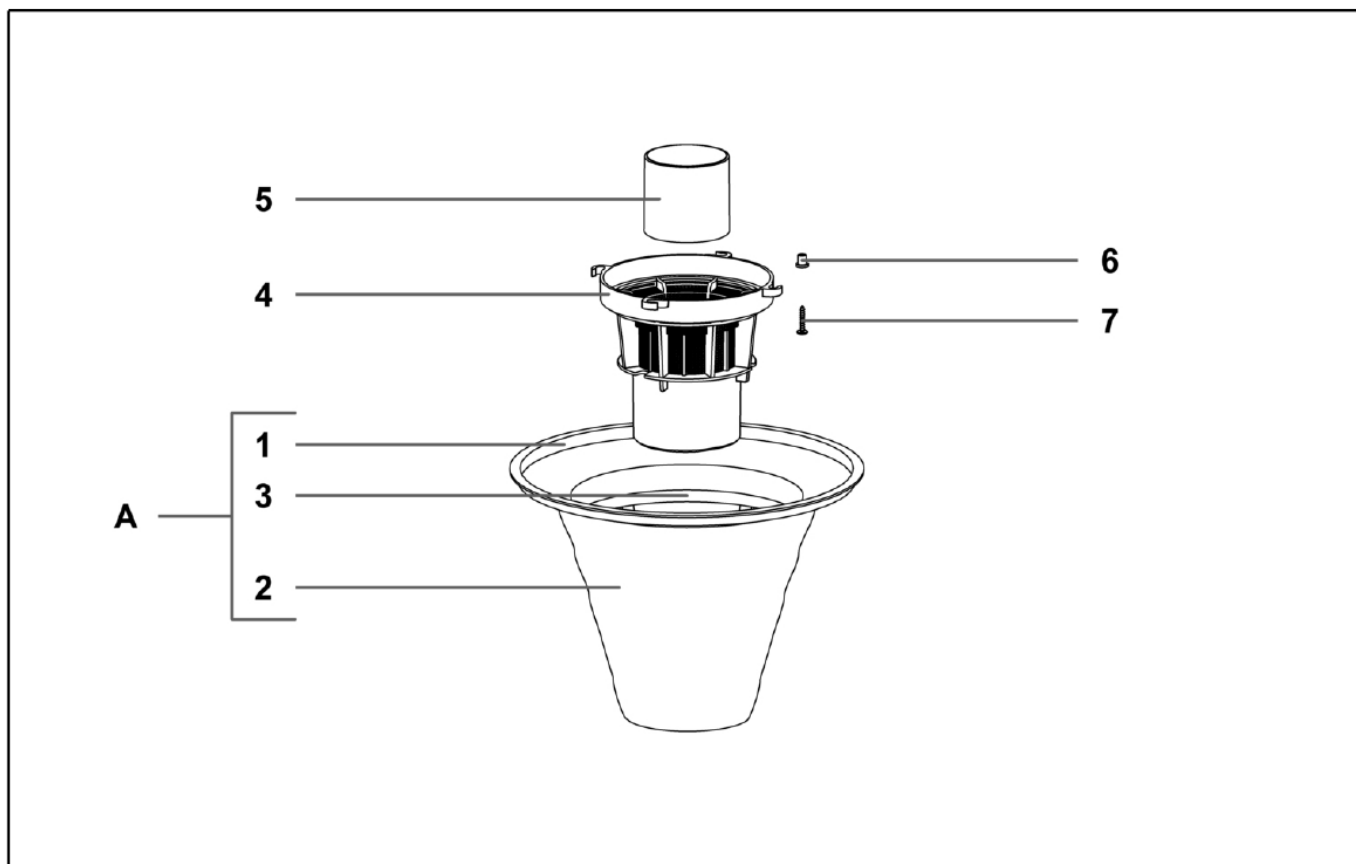

Table: Kit filtrante

Progressive Number: 1

Ref. K	Part N.	Part N. 2	Description	Quantity	Validity		Price
					From	To	
A	KTRI02943	N/A	KIT ANELLO+FIL+CEST.500 CONICO SAN.	1,00			--
0001	MPVR36522	N/A	ANELLO PORTAFILTRO SERIE 500	1,00			--
0002	FIDP00534	N/A	FIL-TES POLY AN3-500 CON REG H230	1,00			--
0003	MPVR37038	N/A	CESTELLO 300 CONICO	1,00			--
0004	MPVR40521	N/A	CORPO ANTISCHIUMA RETE ALTO	1,00			--
0005	RCGR40008	N/A	GALLEGGIANTE 99 ALTO C/GUARN 37 SHA	1,00			--
0006	MPVR35796	N/A	BUSSOLA D.8 PLAST.	4,00			--
0007	VTV136751	N/A	VITE PAT TMT PHL 5X25 INOX	4,00			--