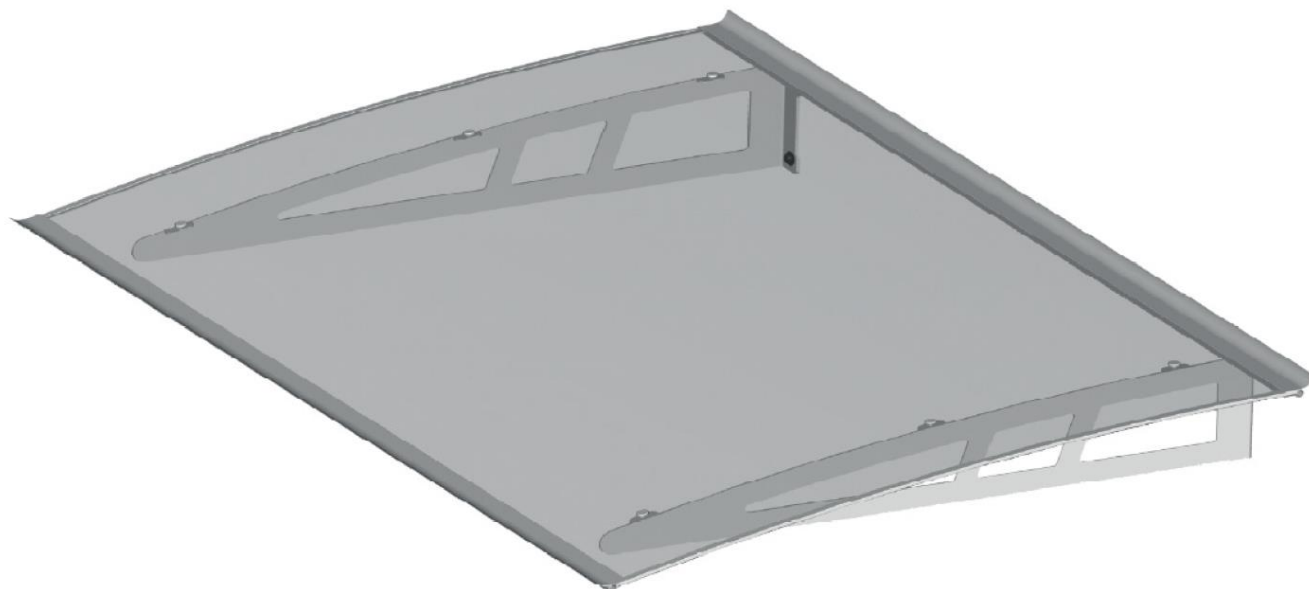

PENSILINA IN ALLUMINIO 100x140 cm

PENSILINA 100x140 cm

CARATTERISTICHE DEL PRODOTTO:

- * Supporti e profili in alluminio di colore grigio e copertura in policarbonato compatto trasparente
- * Misura: profondità 100 cm - larghezza 140 cm
- * Peso del prodotto: 9 Kg
- * Portata: 10 Kg/mq
- * Prodotto fai-da-te. Viti e tasselli di fissaggio inclusi nella confezione