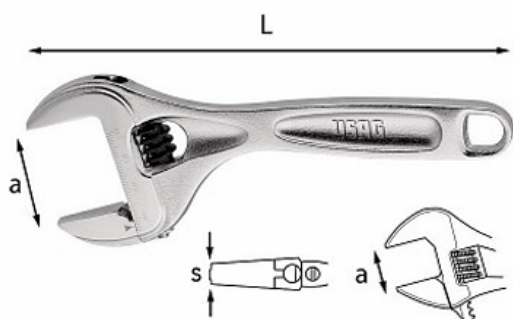

CHIAVE REGOLABILE A RULLINO CORTA

294 AC

ISO 6787

- Lunghezza ridotta del 46% rispetto ad una chiave standard
- Apertura ganasce pari ad una chiave a rullino da 12"
- Leggera e compatta per un'ottima accessibilità
- Regolazione tramite rullino in acciaio
- Scala millimetrata sulla testa della chiave
- Finitura cromata

Codice	L mm	s mm	a mm
U02940010	150	9,9	34 (1 11/32")