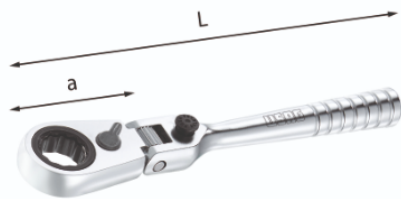

ASSORTIMENTO BUSSOLE RIBASSATE CON CRICCHETTO REVERSIBILE - MINI KIT (11 PZ)

610 1/4 EFK

PROMO

- Cassetta in bimatereale con rivestimento soft-touch
- Marcatura interna delle bussole contenute
- Clip di aggancio in metallo
- Cricchetto reversibile con testa snodata (237 FK 1/4)
- Bussole ribassate: più compatte del 50% rispetto alle bussole standard da 1/4"

CHIAVI A BUSSOLA RIBASSATE CON BOCCA ESAGONALE

235 1/4 ERN

- Ideali per lavori in spazi ristretti
- Più compatte del 50% rispetto alle bussole standard da 1/4
- Utilizzabili con cricchetto 237 1/4 FK oppure con qualsiasi chiave con bocca poligonale da 11 mm
- Esecuzione satinata

Codice	 Bocca esagonale mm	b mm	L mm
U02350707	5,5	8,2	18
U02350708	6	9,2	18
U02350709	7	10,4	18
U02350710	8	11,5	18
U02350711	9	12,4	18
U02350712	10	13,8	18
U02350713	11	15,8	18
U02350714	12	16,8	18
U02350715	13	17,8	18
U02350716	14	19,8	18

CRICCHETTO SNODATO PER BUSSOLE RIBASSATE

237 1/4 FK

- Presente all'interno del kit 610 1/4 EFK
- Testa snodata con movimento di 180°
- Leva di inversione integrata
- Bocca poligonale da 11 mm con anello di trattenuta delle bussole ribassate